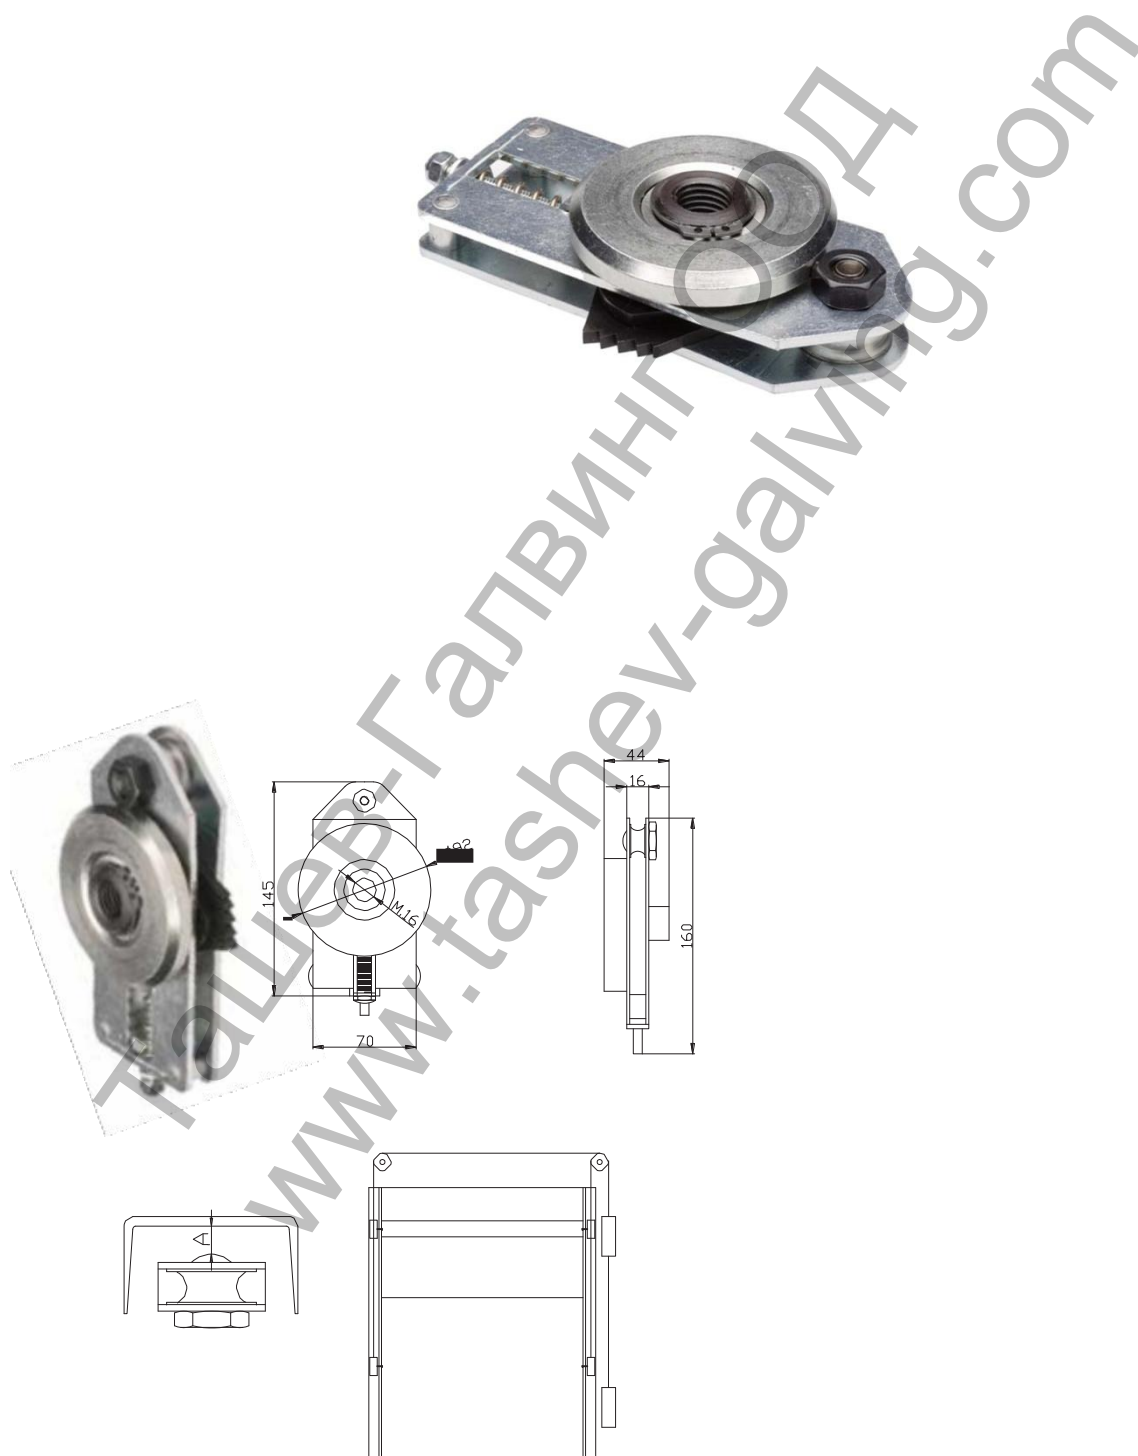

Спирачка Estebro® за ролетни и гаражни врати 57x143 мм, U-80

Designation: U-100 safety brake

Family: Safety brakes

Finish: Zinc-plated

Maximum weight on C (see drawing): 1000 kg

Guide's dimensions: 100x50x4

Description: Device which makes an emergency stop in the door's guides, avoiding its drop in the case that cables break.

Maximum distance A: from 5 to 7 mm (see drawing).

This document does not substitute the certificate of compliance.

Продукт: [Спирачка Estebro® за ролетни и гаражни врати 57x143 мм, U-80](#)

Категория: [Плъзгачи се врати](#)

Бранд: [Estebro®](#)

Категория бранд: [Спирачка Estebro®](#)

Ташев-Галвинг ООД
www.tashev-galving.com